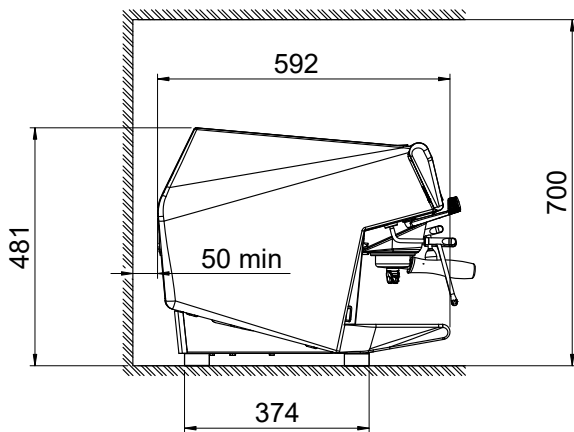

Lateral

Eléctrico

Suministro de voltaje	400 V/3N ph/50 Hz
Potencia eléctrica max.:	4.8 kW
Tipo de enchufe:	Cable sin enchufe

Agua

Temperatura del agua fría (min / max):	5 / 60 °C

Info

Peso neto	73 kg
Volumen del paquete	0.69 m³

Sostenibilidad

Consumo actual:	7.2 Amps