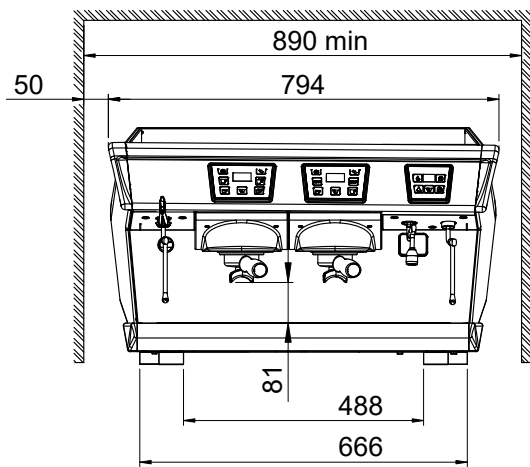

Alzado

Eléctrico

Suministro de voltaje	400 V/3N ph/50 Hz
Potencia eléctrica max.:	4.8 kW
Tipo de enchufe:	Cable sin enchufe

Agua

Temperatura del agua fría (min / max):	5 / 60 °C

Info

Peso neto	73 kg
Volumen del paquete	0.69 m³

Sostenibilidad

Consumo actual:	7.2 Amps