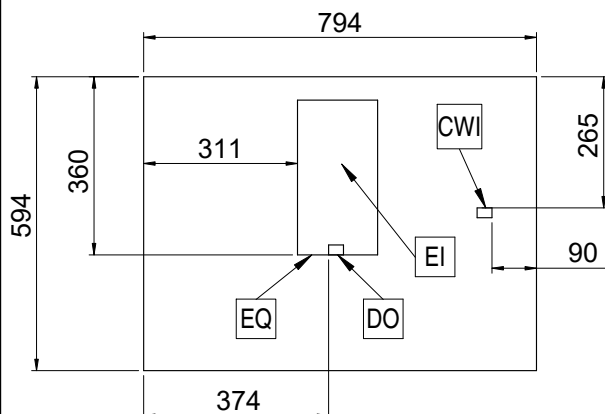

Planta

Eléctrico

Suministro de voltaje	400 V/3N ph/50 Hz
Potencia eléctrica max.:	4.8 kW
Tipo de enchufe:	Cable sin enchufe

Agua

Temperatura del agua fría (min / max):	5 / 60 °C

Info

Peso neto	73 kg
Volumen del paquete	0.69 m³

Sostenibilidad

Consumo actual:	7.2 Amps